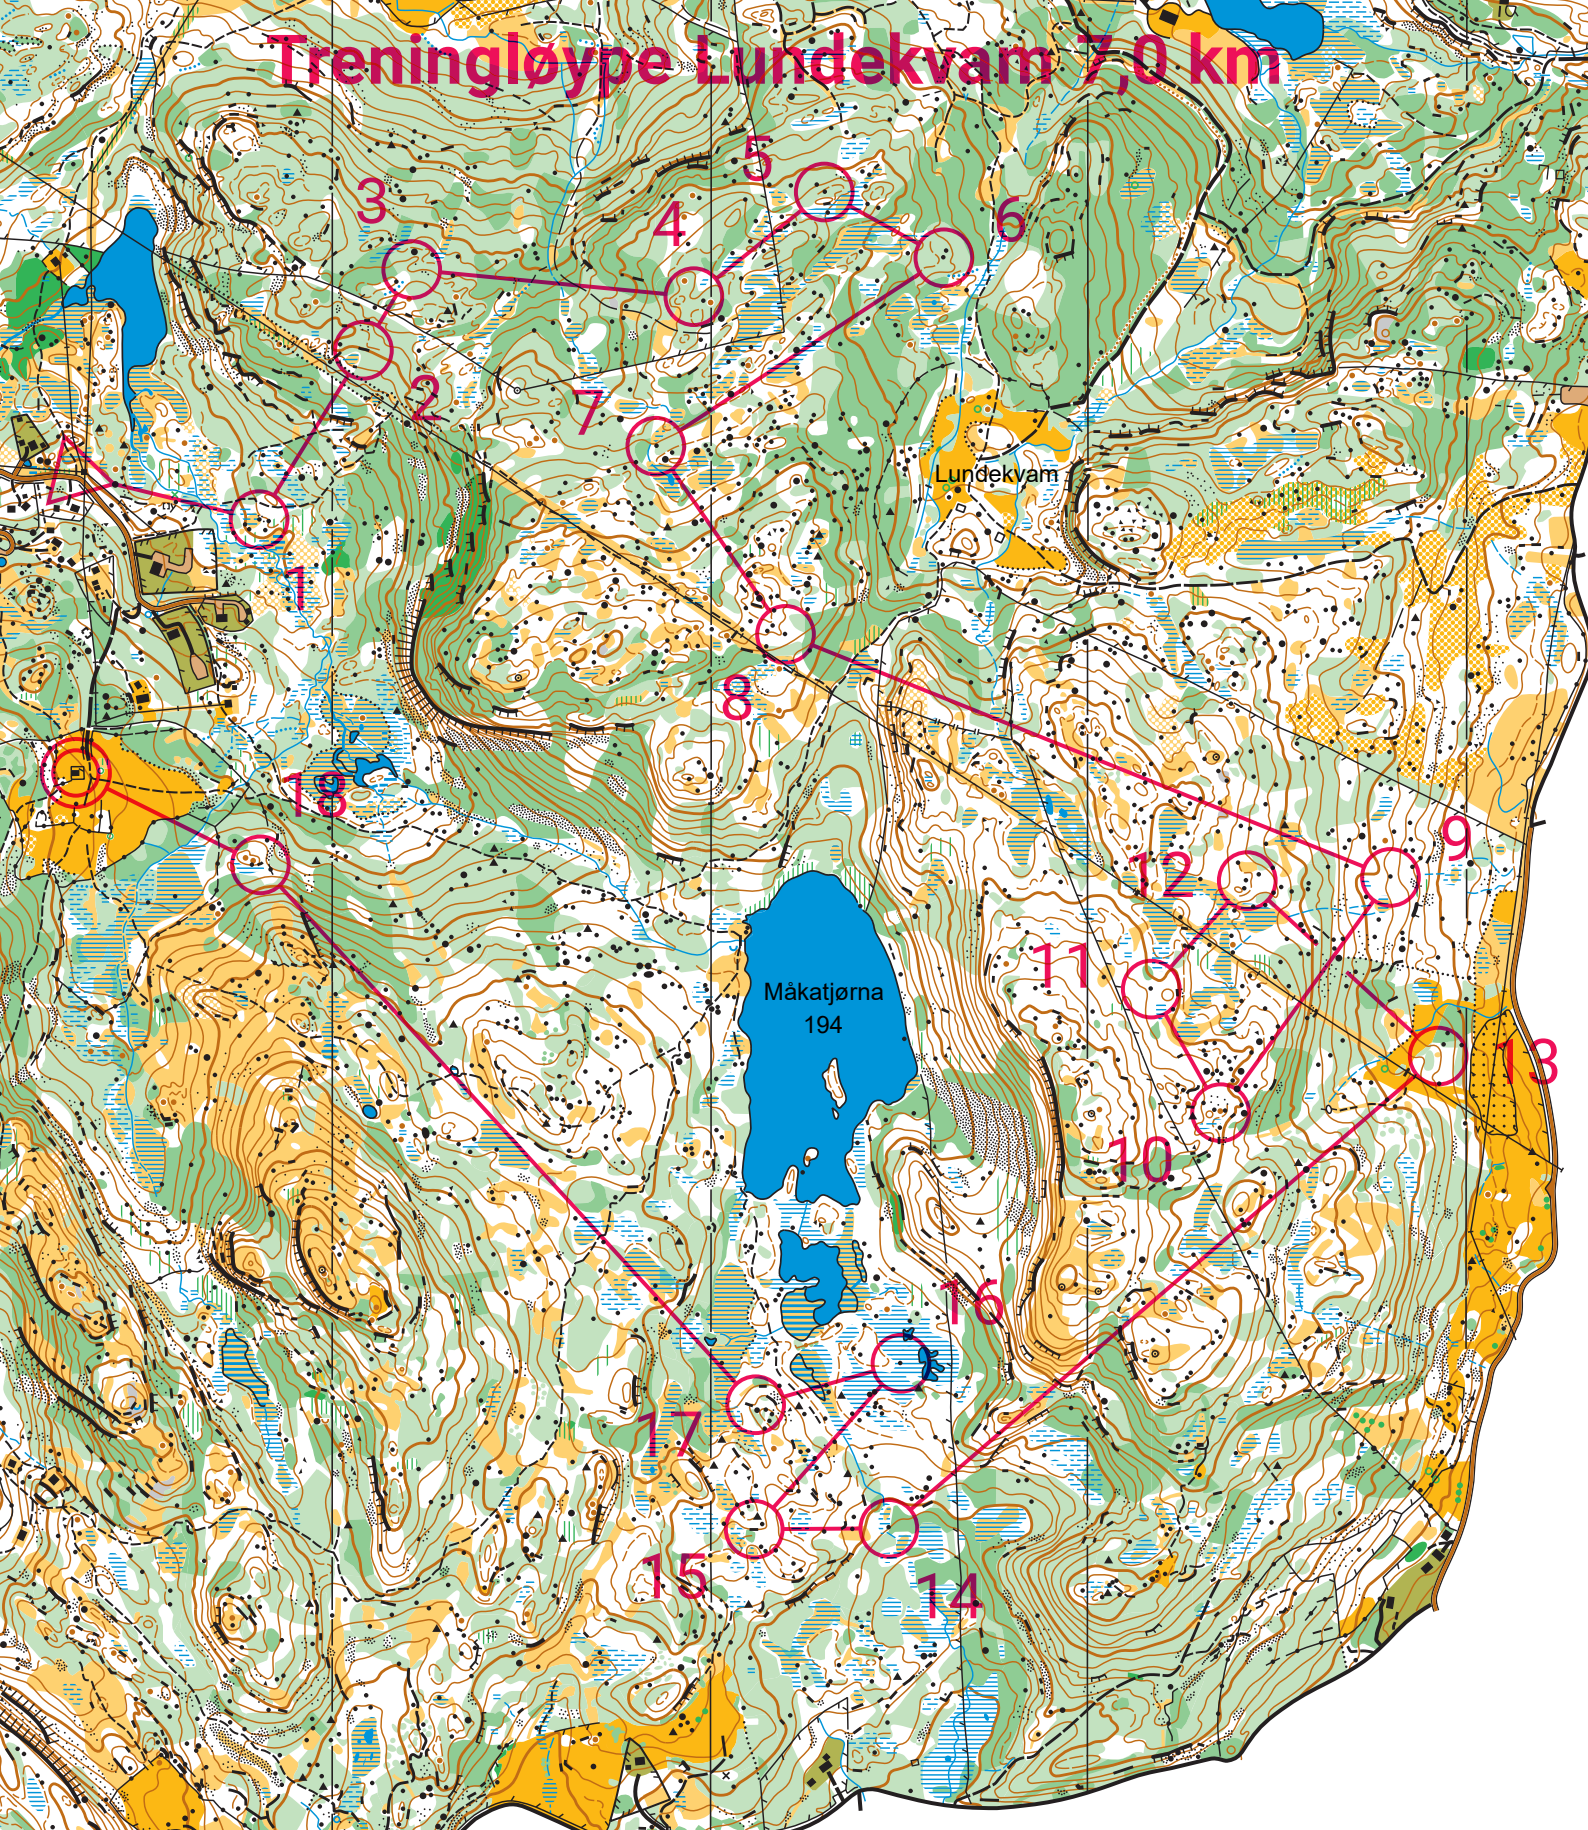

# Treningløype Lundekvam 7,0 km

Bratthelva

1:10 000

Treningløype Lundekvam			
Lang	7,0 km		
1	31	▲	○
2	32	≡	⊥
3	34	∩	
4	35	∩	
5	36	▲	○

6	37	▲		○
7	38	▲		○
8	39	▲		○
9	41	▲		○
10	33	•		○
11	58	▲		○
12	59	▲		○

13	42	⊙		
14	43	▲		○
15	44	≡		⊥
16	40	▲		○
17	45	∩		
18	46	≡		⊥

270 m